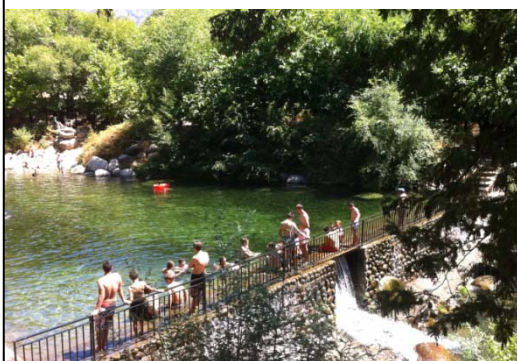

Campamento de Verano 2012 de la Federación Española de Rugby (6ª EDICIÓN)

Campamento destinado a jóvenes jugadores y jugadoras nacidos en 1996, 1997, 1998 y 1999

Candeleda (ÁVILA)

El Centro de Actividades
Los Navarillos
(a 181 km de Madrid)

Se ofrece:

- Formación Rugby
- Mini Torneos y juegos.
- Animación permanente
- Actividades multiaventura
- Servicio de Fisioterapia permanente
- Seguro
- Los monitores poseen titulación Oficial de la F.E.R.
- Alojamiento en régimen de pensión completa (4 comidas al día)

PRECIO: 390 €

(Incluye transporte hasta/desde el Alojamiento. Salida/llegada a la sede de la F.E.R. , c/Ferraz, 16. Madrid)

Turno I: Del 1 al 8 de Julio de 2012

Turno II: Del 8 al 15 de Julio de 2012